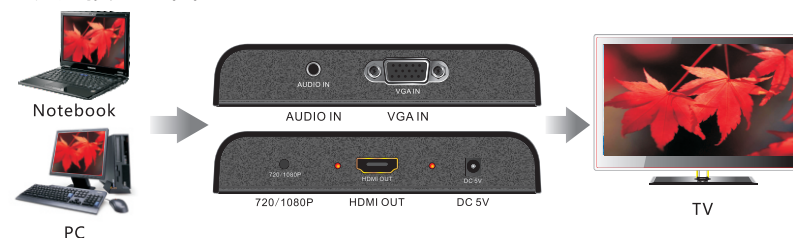

LKV352A用户使用说明书

一、产品介绍

将PC机的VGA信号和AUDIO信号转换为高清格式的HDMI信号输出。可以使显卡的VGA输出通过本转换器转换后连接全高清(1080P)的大屏幕电视机。本转换器在处理VGA信号时,具有Scaler功能,分辨率最高能支持到1920x1080@60Hz。

二、性能特点

- 1路VGA输入+1路立体声音输入=1路HDMI输出;
- 支持输入PC分辨率如下;
640*480@60Hz、800*600@60Hz、1024*768@60Hz、
1152*864@60Hz、1280*720@60Hz、1280*768@60Hz
1280*800@60Hz、1280*960@60Hz、1360*768@60Hz、
1366*768@60Hz、1440*900@60Hz、1400*1050@60Hz、
1680*1050@60Hz、1920*1080@60Hz
- 支持输出HDMI: 720P/60Hz、1080P/60Hz;
符合HDMI标准。

三、接口说明

- ① PC机音频Audio信号输入端口;
- ② PC机显卡VGA信号输入端口;
- ③ HDMI输出720P/1080P切换按键;
- ④ 信号格式指示灯,红色:720P,绿色:1080P;
- ⑤ HDMI信号输出端口;

网址: www.lenkeng.com

服务电话: 400-1199-755

⑥ Power状态指示灯;

⑦ DC5V电源输入端口;

四、性能参数

电源: 5V/1A;

输入: VGA信号、Audio信号;

输出: HDMI;

阻抗: VGA输入信号阻抗: 75Ω;

HDMI最远传输距离: 24号线可达10米;

五、包装及配件

名称	数量	备注
主机	1	
电源	1	5V/1A
说明书	1	

六、连接示意图

注: