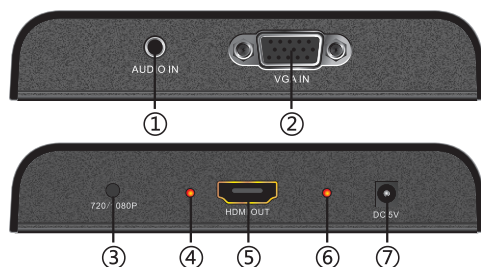

LKV352A用户使用说明书

一、产品介绍

将PC机的VGA信号和AUDIO信号转换为高清格式的HDMI信号输出。可以使显卡的VGA输出通过本转换器转换后连接全高清(1080P)的大屏幕电视机。本转换器在处理VGA信号时,具有Scaler功能,分辨率最高能支持到1920x1080@60Hz。

二、性能特点

- 1路VGA输入+1路立体声音输入=1路HDMI输出;
- 支持输入PC分辨率如下;
640*480@60Hz、800*600@60Hz、1024*768@60Hz、
1152*864@60Hz、1280*720@60Hz、1280*768@60Hz
1280*800@60Hz、1280*960@60Hz、1360*768@60Hz、
1366*768@60Hz、1440*900@60Hz、1400*1050@60Hz、
1680*1050@60Hz、1920*1080@60Hz
- 支持输出HDMI: 720P/60Hz、1080P/60Hz;
符合HDMI标准。

三、接口说明

- ① PC机音频Audio信号输入端口;
- ② PC机显卡VGA信号输入端口;
- ③ HDMI输出720P/1080P切换按键;
- ④ 信号格式指示灯,红色:720P,绿色:1080P;
- ⑤ HDMI信号输出端口;

网址: www.lenkeng.com

服务电话: 400-1199-755

⑥ Power状态指示灯;

⑦ DC5V电源输入端口;

四、性能参数

电源: 5V/1A;

输入: VGA信号、Audio信号;

输出: HDMI;

阻抗: VGA输入信号阻抗: 75Ω;

HDMI最远传输距离: 24号线可达10米;

五、包装及配件

名称	数量	备注
主机	1	
电源	1	5V/1A
说明书	1	

六、连接示意图

注: